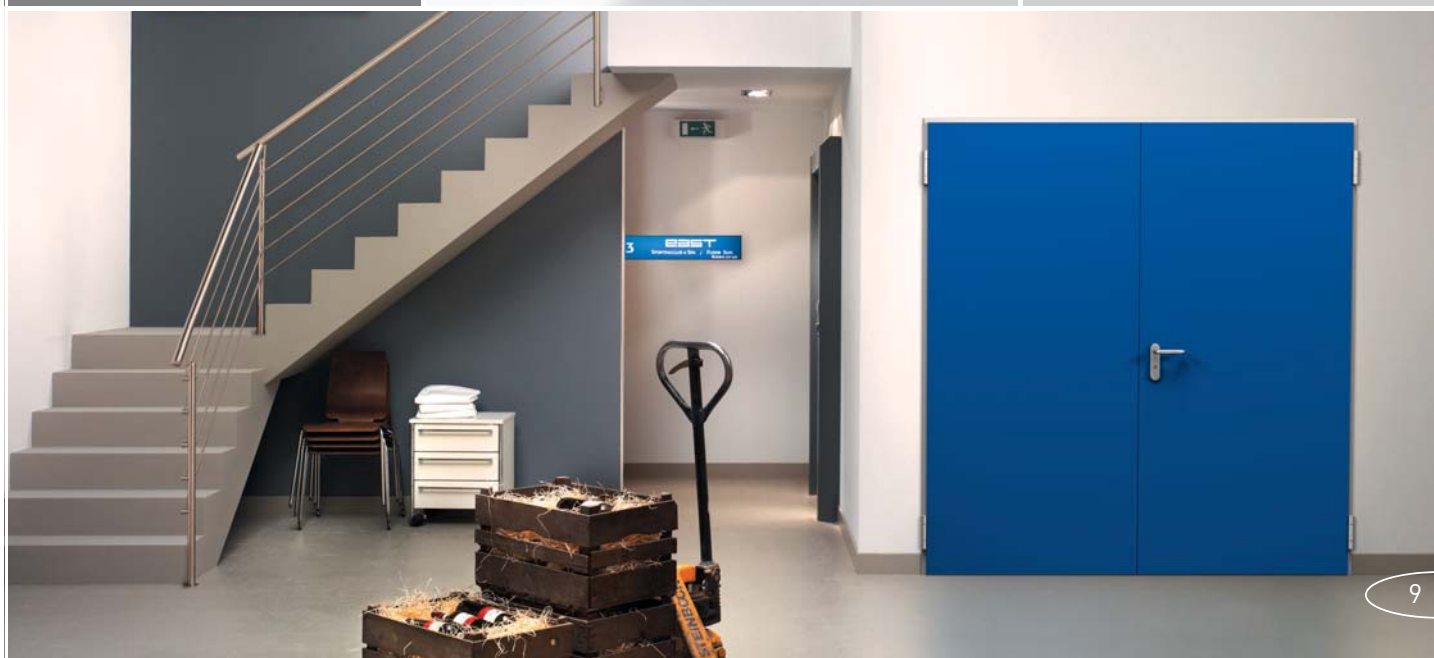

Fautánzatú dekorok

Alap RAL színek

Standard kivitel

Elegáns ajtók - változatos színek

Az E-S4, E-S6, E-S8 és E-S9 biztonsági ajtótípusokat igény szerint alap RAL színekben (piros, zöld, sárgás szürke, platinafehér, szépiabarna), illetve az E-S9 típust fautánzatú dekorfóliával (natúr bükk, fehér kőris, világos tölgy, juhar, körte, cseresznye) is megrendelheti.

Speciális kiegészítők

- Riasztóberendezés
- Különböző biztonsági kilincs-garnitúrák
- Elektromos ajtónyitó berendezés
- Blokkzár (felső zár)
- Biztonsági lánc, zárható kivitel
- Pánikzárak és pánikvasalatok
- Optikai kitekintő
- Mágneses nyitásérzékelő
- Zár tartás érzékelő
- Biztonsági üvegezés

Riasztóval összekötött blokkzár:

1. 1 zár tartás érzékelő
2. 2 a blokkzár és az elosztó összekötő kábel
3. 3 mágneses nyitásérzékelő
4. 4 blokkzár
5. 5 zárszerkezet